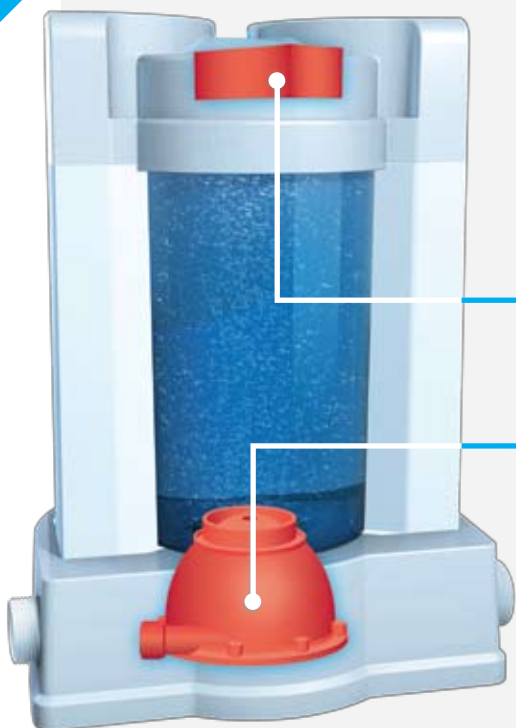

Подложка

Лестница

Фильтр-насос

Песчаный фильтр

Скиммер

4,88м x 3,66м x 1,22м (16' x 12' x 48")

Вместимость воды (90%): 16030 л

Артикул	Комплект	Вес (кг/фунт)	Примечание	DVD	Подложка	Лестница	Фильтр-насос	Напряжение	Фильтр-картридж
56294	1	157,0 (346,1)	Европа	✓	58263	58097	58117 (800 галл.)	220-240В	<p>58094</p>
56295	1	160,0 (352,7)	Франция	✓	58263	58097FR	58118 (800 галл.)	220-240В	
56286	1	166,0 (366,0)	Европа	✓	58263	58097	58257 (1000 галл.)	220-240В	<p>Песчаный фильтр</p>
56289	1	168,0 (370,3)	Франция	✓	58263	58097FR	58258 (1000 галл.)	220-240В	