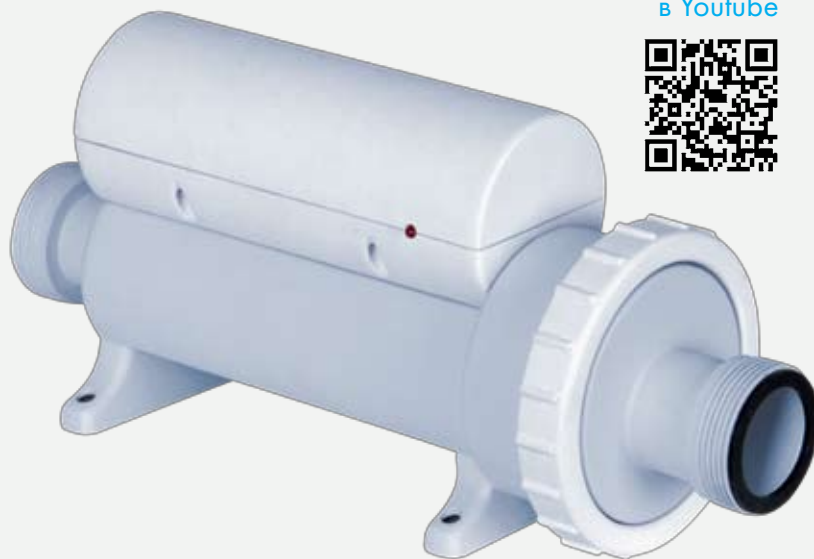

Просмотри видео
в Youtube

Просто добавьте соль и поплавайтесь с химикатами для бассейнов

Благодаря использованию обычной поваренной соли хлоринатор Hydro-Force™ упрощает обслуживание бассейна и избавляет от необходимости применения химикатов для бассейна, а также обеспечивает любителям поплавать чистоту и прозрачность воды, которая не раздражает кожу и глаза. При добавлении обычной поваренной соли или хлорида натрия в воду бассейна хлоринатор Hydro-Force™ Flowclear разделяет соль на два составных элемента: натрий и хлор. В ходе ежедневного фильтрационного цикла вода бассейна проходит через электролитическую ячейку хлоринатора, в результате чего выделяется хлор, который немедленно растворяется в воде, уничтожает бактерии и водоросли и окисляет прочие органические материалы.

Экологическая безопасность

- Устраняет необходимость во вредных химикатах для бассейнов

Простота установки, использования и ухода

- Для очистки бассейна нужно превратить обычную поваренную соль в хлор!
- Электролитическая ячейка с титановым покрытием самоочищается, что обеспечивает оптимальный режим работы

Лучше, чем обычный хлор

- Обеспечивает чистоту и прозрачность воды в бассейне
- Не вызывает сухости волос, раздражения кожи, жжения в глазах.

Хлоринатор Flowclear™

Артикул	58284
Номинальные характеристики	220-240В~50Гц, 80Вт
Совместимы с бассейнами Bestway	45420 л (12000 галл.) и меньшего объема
Расход	от 1249 л/ч (330 галл./ч) до 15142 л/ч (4000 галл./ч)
Хлора в час	12 г
Сертификация	CE / EMC
Упаковка	Иллюстрированная коробка
Комплект	4 шт.,
Вес	111 кг
Примечание	Европа